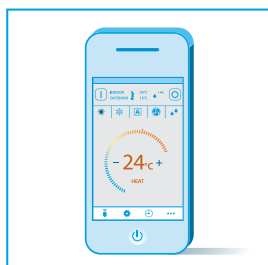

CTXS-K / FTXS-K

NÁSTENNÁ JEDNOTKA

Účinnosť až

A++

Užite si perfektné pohodlie v diskretnom prevedení, ktoré sa perfektne hodí do každého interiéru.

Prevezmite kontrolu z vášho smartphonu odkiaľkoľvek a kedykoľvek.